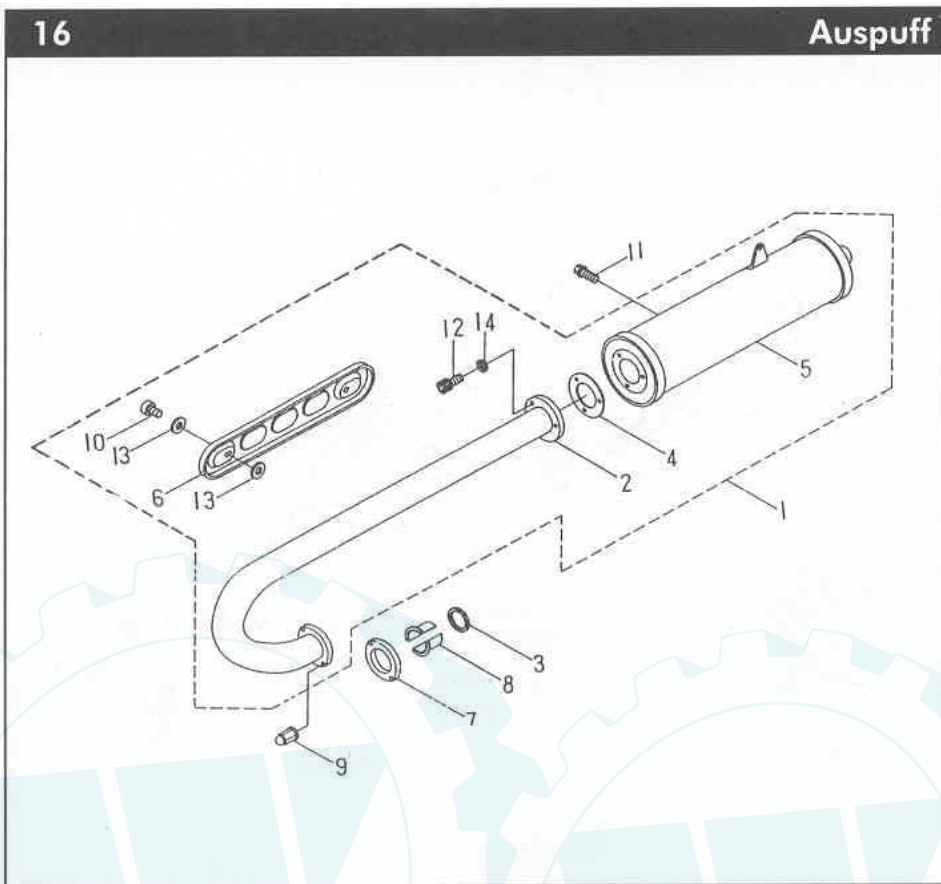

Schaltwelle

13

Bild-Nr.	Bezeichnung	Artikel-Nr.
1	Leerlaufschalter, kompl.	ST15126-CHP-00
2	Nicht einzeln lieferbar	
3	Nicht einzeln lieferbar	
4	Schalthebelwelle	ST24201-CHP-00
5	Platte	ST24206-CHP-00
6	Schalthebelwelle, kompl.	ST24210-CHP-00
7	Schaltwalze	ST24220-CHP-00
8	Kontaktgeber	ST24223-CHP-00
9	Nockenscheibe	ST24226-CHP-00
10	Hebel	ST24228-CHP-00
11	Schaltklauenwelle	ST24236-CHP-00
12	Schaltgabel	ST24237-CHP-00
13	Schaltgabel	ST24238-CHP-00
14	Schaltgabel	ST24239-CHP-00
15	Simmering	ST93110-14287
16	O-Ring	ST93210-19070
17	Führungsstift	ST94510-40010
18	Sechskantschraube	ST96210-06020-B
19	Sechskantschraube	ST96210-06025-B
20	Seegerring	ST97010-12010
21	Seegerring	ST97010-14010
22	Scheibe	ST97201-142004
23	Feder	ST97501-12013
24	Feder	ST97508-22140
25	Feder	ST97510-32080

Kupplung

15

Bild-Nr.	Bezeichnung	Artikel-Nr.
1	Kupplung, kompl.	ST25602-CHP-00
2	Kupplungskorb	ST25611-CHP-00
3	Druckplatte	ST25621-CHP-00
4	Kupplungslamellensatz 5st.	ST25622-CHP-00
5	Stahllamellensatz 4st.	ST25623-CHP-00
6	Kupplungsgrundplatte	ST25661-CHP-00
7	Druckstift	ST25664-CHP-00
8	Kupplungsstift	ST25665-CHP-00
9	Grundplatte	ST25670-CHP-00
10	Feder	ST25680-CHP-00
11	Scheibe	ST25688-CHP-00
12	Radialkugellager	ST93320-122808
13	Sechskantschraube	ST96414-06025-C
14	Seegerring	ST97010-20012

Bild-Nr.	Bezeichnung	Artikel-Nr.
1	Auspuffanlage komplett	ST31610-RAM-01
2	Auspuffkrümer	ST31611-RAM-00
3	Dichtung für Auspuffkrümer	ST31613-CHP-00
4	Dichtung für Schalldämpfer	ST31614-RAM-00
5	Schalldämpfer	ST31617-RAM-01
6	Hitzeblech	ST31618-RAM-00
7	Haltering	ST31621-CHP-00
8	Klemmhülse	ST31623-CHP-00
9	Hutmutter	ST95501-061017-B
10	Flachkopfschraube	ST96316-06010-K
11	Sechskantschraube	ST96414-08016-B
12	Bolzen	ST96510-06016-K
13	Scheibe	ST97210-061215
14	Federscheibe	ST97301-06115-K