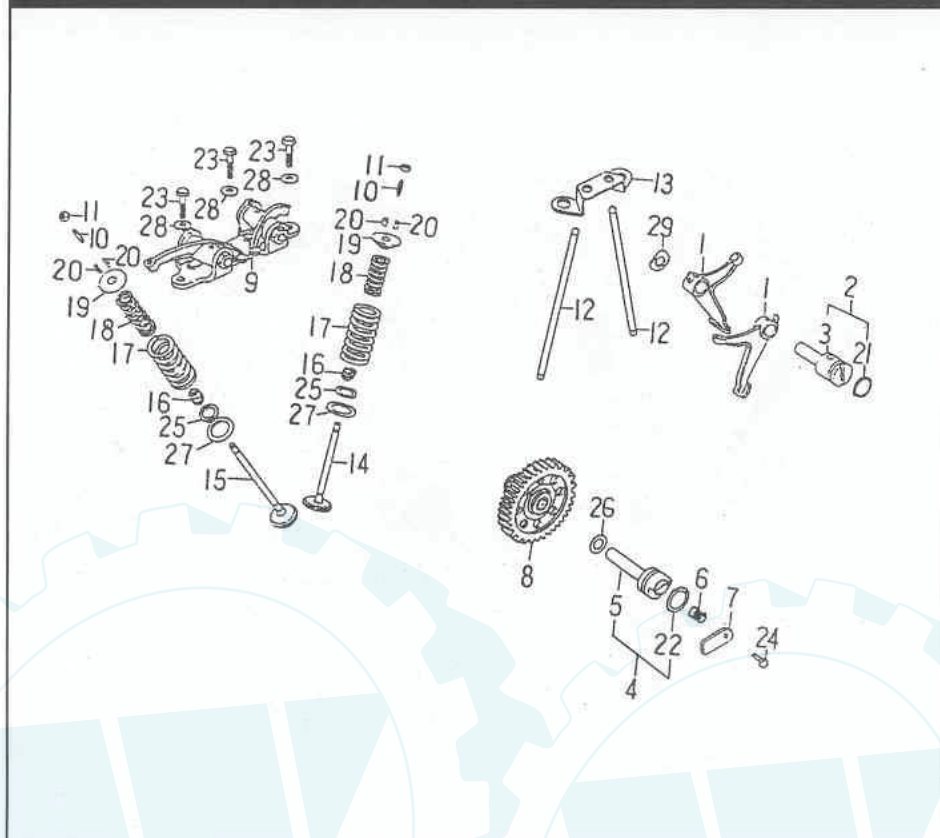

Stinger 170

Ersatzteilliste

ERING

Inhaltsverzeichnis

Zylinder-Kopf / Zylinder	3
Kurbelwelle, Kolben	4
Ölpumpe	5
Vergaser	6
Ventile	7
Kurbelgehäuse	8
Lichtmaschine	9
Seitendeckel, Lichtmaschine	10
Kupplungsdeckel	11
Getriebe	12
Anlasser	13
Schaltwelle	14
Kupplung	15
Auspuff	16
Hinterradschwinge	17
Stoßdämpfer	18
Rahmen	19
Vorderachse	20
Lenkung	21
Benzintank	22
Frontverkleidungen	23
Heckverkleidungen/Luftfilter	24
Sitzbank	25
Vorderräder/Achsschenkel	26-27
Hinterräder/Antrieb	28
Hydraulische Bremsanlage	29
Bremszüge vorn	30
Lenkstange/Seilzüge vorn	31
Schaltereinheiten	32
Fußrasten	33
Schutzbügel	34
Scheinwerfer	35
Rückleuchte	36
Elektrische Anlage	37
Tachometer	38
Warnhinweisschilder	39
Gepäckträger hi.	40
Notizen	41

Ventile

5

Bild-Nr.	Bezeichnung	Artikel-Nr.
1	Schlepphebel	ST14111-CHP-00
2	Schlepphebelwelle	ST14120-CHP-00
3	nicht einzeln lieferbar	ST14121-CHP-00
4	Nockenwellenlagerung	ST14130-CHP-00
5	nicht einzeln lieferbar	ST14131-CHI-00
6	Feder	ST14133-CHP-00
7	Platte	ST14134-CHP-00
8	Nockenwelle	ST14136-CHP-00
9	Kipphebellagerbock komplett	ST14431-CHP-00
10	Einstellschraube	ST14436-CHP-00
11	Mutter	ST14437-CHP-00
12	Stößelstange	ST14501-CHP-00
13	Führung	ST14560-CHP-00
14	Einlaßventil	ST14711-CHI-00
15	Auslaßventil	ST14721-CHI-00
16	Ventilschaftdichtung	ST14731-CHP-00
17	Ventilfeder, außen	ST14751-CHP-00
18	Ventilfeder, innen	ST14761-CHP-00
19	Federteller	ST14771-CHP-00
20	Ventilkeil	ST14781-CHP-00
21	O-Ring	ST93210-25170
22	O-Ring	ST93210-25200
23	Sechskantschraube	ST96210-08028-B
24	Sechskantschraube	ST96411-06012-B
25	Federteller	ST97201-121805