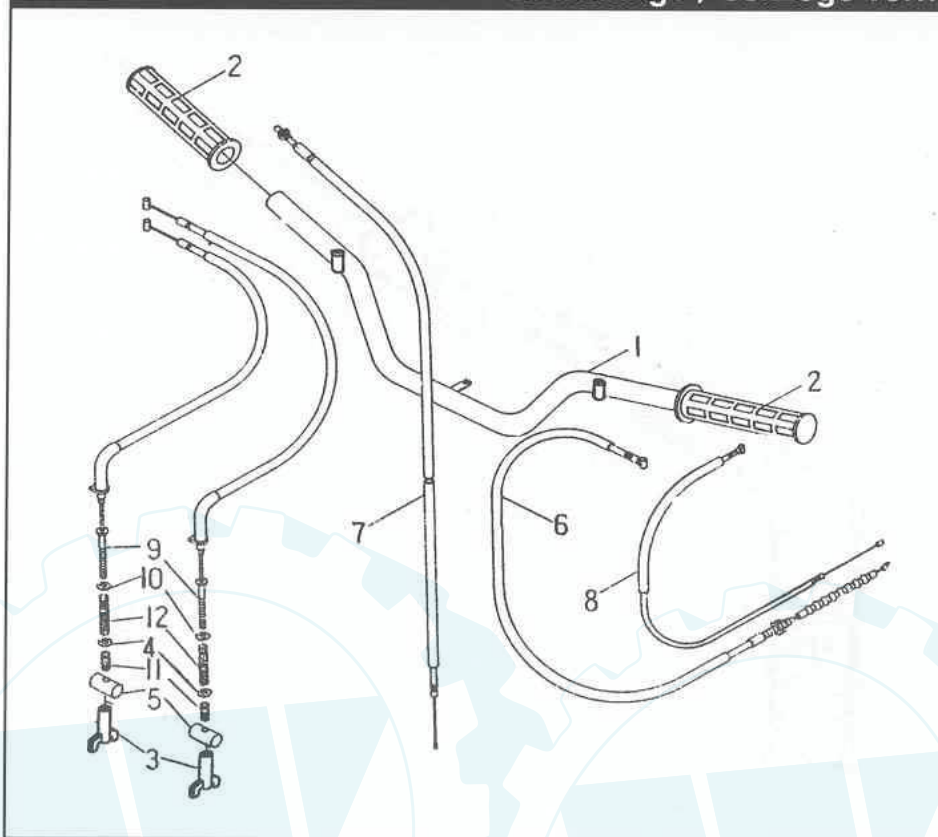

36

Lenkstange / Seilzüge vorn

Bild-Nr.	Bezeichnung	Artikel-Nr.
1	Lenkstange	ST46110-RAM-02
2	Griffgummi	ST46240-RAM-00
3	Einstellmutter	ST61379-SK9-00
4	Scheibe	ST61384-RAM-00
5	Bolzen	ST61389-RAF-00
6	Kupplungszug	ST61420-RAM-00
7	Gaszug	ST61620-STG-00
8	Chockezug	ST61720-RAM-00
9	Bremseile vorn	ST61820-RAM-00
10	Clip	ST97011-06008-B
11	Feder	ST97501-10042-B
12	Feder	ST97501-12071-B

Bild-Nr.	Bezeichnung	Artikel-Nr.
1	Schalthebel	ST53210-RAM-00
2	nicht einzeln lieferbar	
3	Gummi	ST53214-ROA-00
4	Fußraste links	ST53231-RAM-00
5	Fußrastengitter links	ST53233-RAM-00
6	Spritzschutz links	ST53234-RAM-00
7	Halter links	ST53236-RAM-00
8	Fußraste rechts	ST53241-RAM-02
9	Fußrastengitter rechts	ST53243-RAM-00
10	Spritzschutz rechts	ST53244-RAM-00
11	Halter rechts	ST53246-RAM-00
12	Bremshebel	ST53261-RAM-02
13	Sechskantschraube	ST94714-06020-B
14	Mutter	ST95401-061006-B
15	Flachkopfschraube	ST96318-06012-B
16	Flachkopfschraube	ST96318-06015-B
17	Sechskantschraube	ST96414-10025-B
18	Clip	ST97011-12010-B
19	Scheibe	ST97201-152620-B
20	Feder	ST97506-12140-B