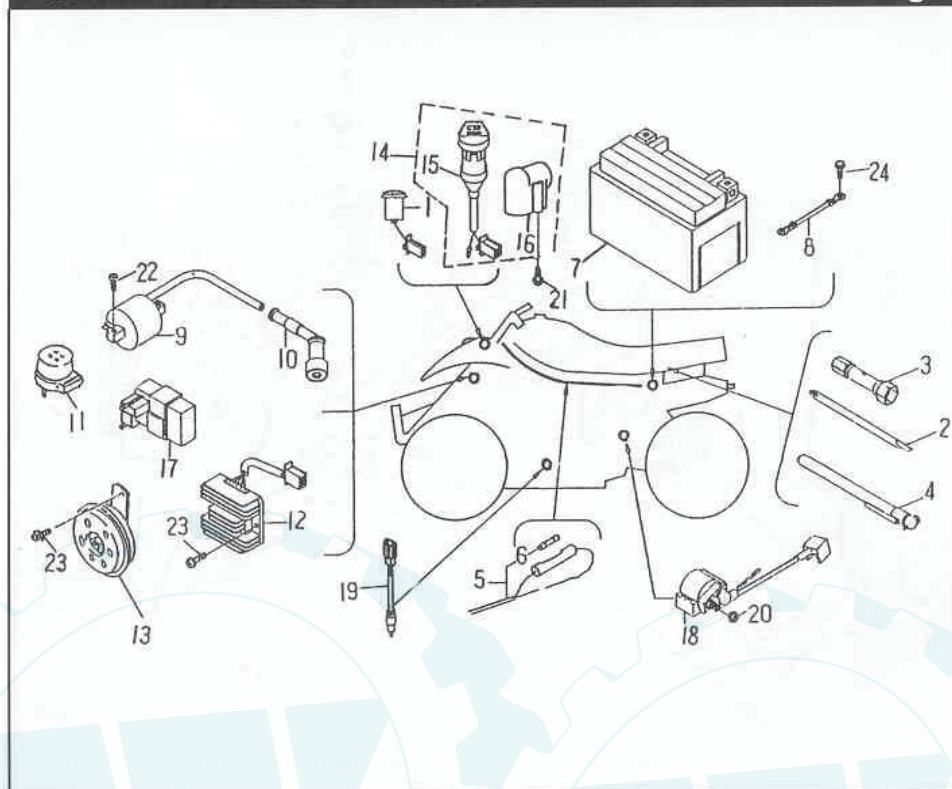

Stinger 170

Ersatzteilliste

ERING

Inhaltsverzeichnis

Zylinder-Kopf / Zylinder	3
Kurbelwelle, Kolben	4
Ölpumpe	5
Vergaser	6
Ventile	7
Kurbelgehäuse	8
Lichtmaschine	9
Seitendeckel, Lichtmaschine	10
Kupplungsdeckel	11
Getriebe	12
Anlasser	13
Schaltwelle	14
Kupplung	15
Auspuff	16
Hinterradschwinge	17
Stoßdämpfer	18
Rahmen	19
Vorderachse	20
Lenkung	21
Benzintank	22
Frontverkleidungen	23
Heckverkleidungen/Luftfilter	24
Sitzbank	25
Vorderräder/Achsschenkel	26-27
Hinterräder/Antrieb	28
Hydraulische Bremsanlage	29
Bremszüge vorn	30
Lenkstange/Seilzüge vorn	31
Schaltereinheiten	32
Fußrasten	33
Schutzbügel	34
Scheinwerfer	35
Rückleuchte	36
Elektrische Anlage	37
Tachometer	38
Warnhinweisschilder	39
Gepäckträger hi.	40
Notizen	41

42

Elektrische Anlage

Bild-Nr.	Bezeichnung	Artikel-Nr.
1	Leerlaufkontrolle	ST55550-RAM-00
2	Schraubendreher	ST56120-RAM-00
3	Zündkerzenschlüssel	ST56140-RAM-00
4	Luftdruckprüfer	ST56190-RAM-00
5	Kabelbaum	ST61120-RAM-03
6	Sicherung	ST61151-CHP-00
7	Batterie	ST62100-GAT-00
8	Massekabel	ST62120-RAM-00
9	Zündspule	ST62310-ROA-00
10	Zündkezenstecker	ST62320-CHP-00
11	Blinkrelais	ST62350-NAF-00
12	Gleichrichter und Regler	ST62360-CHP-00
13	Signalhorn	ST62370-NAF-00
14	Schloßsatz	ST62500-RAM-00
15	Zündschloß	ST62501-RAM-00
16	Lenkschloß	ST62503-RAM-00
17	CDI Einheit	ST62540-CHP-00
18	Starterrelais	ST62550-RAM-00
19	Stoplichtschalter	ST62980-CHP-00
20	Sechskantmutter	ST95401-061006-B
21	Schraube	ST96310-05012-B
22	Flachkopfschraube	ST96310-05016-B
23	Flachkopfschraube	ST96312-06016-K
24	Schraube	ST96414-06012-B