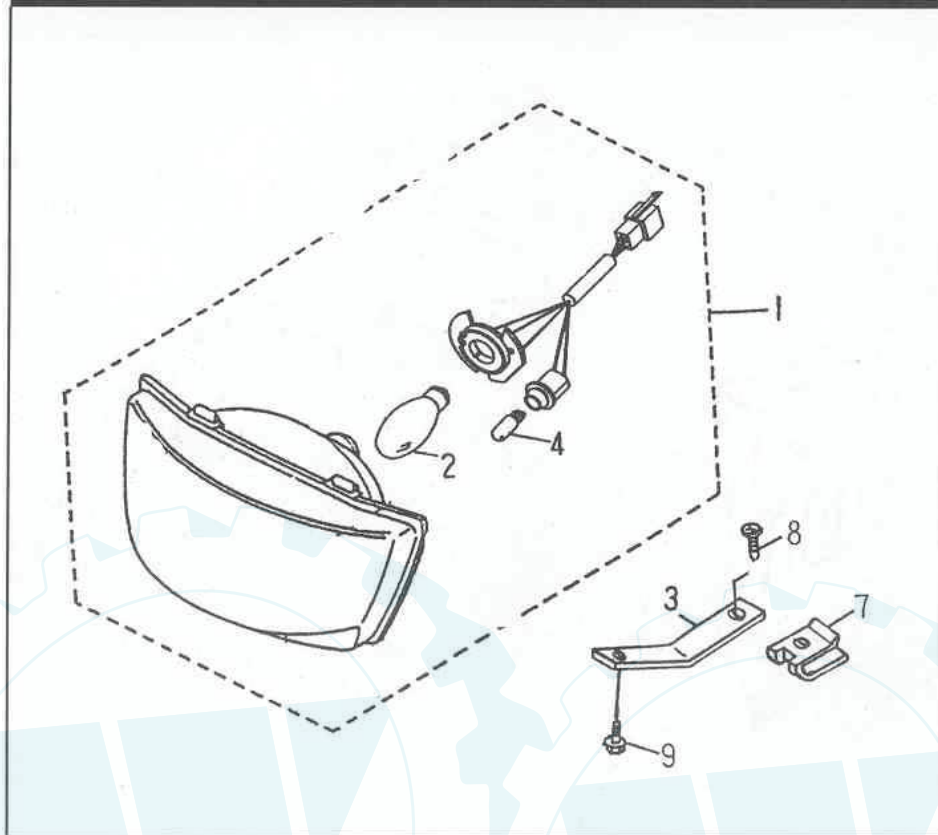

40

Scheinwerfer

Bild-Nr.	Bezeichnung	Artikel-Nr.
1	Scheinwerfer komplett	ST55300-STG-00
2	Glühlampe 12V 35/35	ST55314-NFF-00
3	Haltewinkel	ST55315-STG-00
4	Glühlampe Standlicht	ST55316-NGF-00
7	Federmutter	ST95101-005012
8	Blechschaube	ST96112-51616-K
9	Sechskantschraube	ST96310-04010-B