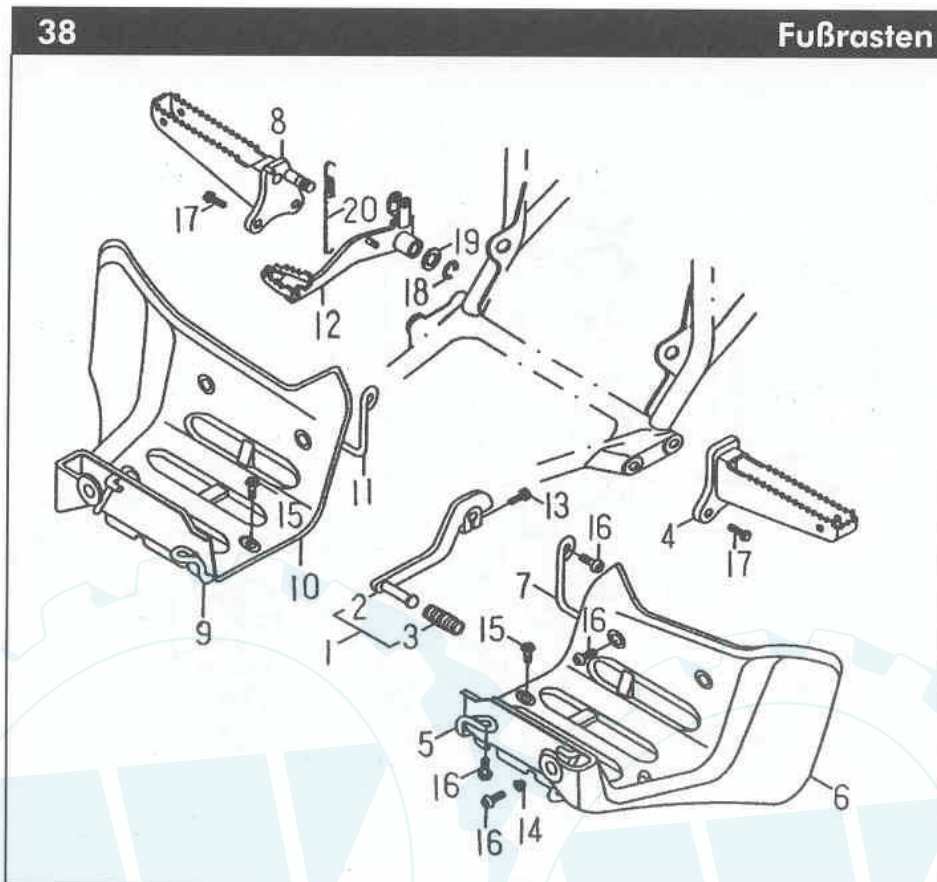

36

Lenkstange / Seilzüge vorn

Bild-Nr.	Bezeichnung	Artikel-Nr.
1	Lenkstange	ST46110-RAM-02
2	Griffgummi	ST46240-RAM-00
3	Einstellmutter	ST61379-SK9-00
4	Scheibe	ST61384-RAM-00
5	Bolzen	ST61389-RAF-00
6	Kupplungszug	ST61420-RAM-00
7	Gaszug	ST61620-STG-00
8	Chockezug	ST61720-RAM-00
9	Bremseile vorn	ST61820-RAM-00
10	Clip	ST97011-06008-B
11	Feder	ST97501-10042-B
12	Feder	ST97501-12071-B

Schaltereinheiten

37

Bild-Nr.	Bezeichnung	Artikel-Nr.
1	Bremshebel rechts	ST45872-RAM-00
2	Bremslichtschalter	ST45890-RAM-00
3	Rückspiegel links	ST56270-ROA-00
3.1	Rückspiegel rechts	ST56270-ROA-00
4	Kupplungshebel komplett	ST62910-RAM-01
5	Kupplungshebel	ST62912-RAM-01
6	Einstellschraube	ST62916-RAM-00
7	Kontermutter	ST62917-RAM-00
8	Bedieneinheit rechts	ST62923-RAM-00
10	Dichtung	ST62924-RAM-00
12	Bremszugaufnahme	ST62926-RAM-00
14	Gashebel	ST62928-RAM-00
15	Schaltereinheit links	ST62930-RAM-02
19	Buchse	ST93560-68507
20	Schraube	ST94710-05022-G
21	Schraube	ST94710-06029-G
22	Sechskantschraube	ST94714-06016-G
25	Mutter	ST95311-050804-G
26	Mutter	ST95311-061006-K
34	Scheibe	ST97201-051516-C

Bild-Nr.	Bezeichnung	Artikel-Nr.
1	Schalthebel	ST53210-RAM-00
2	nicht einzeln lieferbar	
3	Gummi	ST53214-ROA-00
4	Fußraste links	ST53231-RAM-00
5	Fußrastengitter links	ST53233-RAM-00
6	Spritzschutz links	ST53234-RAM-00
7	Halter links	ST53236-RAM-00
8	Fußraste rechts	ST53241-RAM-02
9	Fußrastengitter rechts	ST53243-RAM-00
10	Spritzschutz rechts	ST53244-RAM-00
11	Halter rechts	ST53246-RAM-00
12	Bremshebel	ST53261-RAM-02
13	Sechskantschraube	ST94714-06020-B
14	Mutter	ST95401-061006-B
15	Flachkopfschraube	ST96318-06012-B
16	Flachkopfschraube	ST96318-06015-B
17	Sechskantschraube	ST96414-10025-B
18	Clip	ST97011-12010-B
19	Scheibe	ST97201-152620-B
20	Feder	ST97506-12140-B