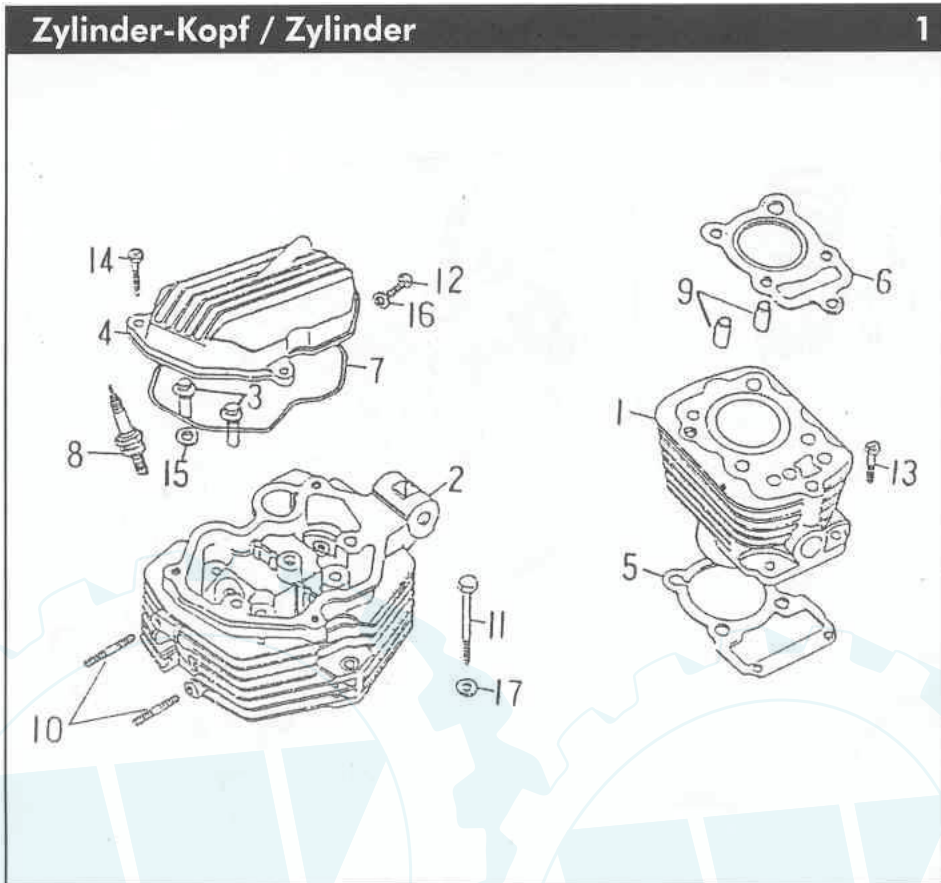

Stinger 170

Ersatzteilliste

ERING

Inhaltsverzeichnis

Zylinder-Kopf / Zylinder	3
Kurbelwelle, Kolben	4
Ölpumpe	5
Vergaser	6
Ventile	7
Kurbelgehäuse	8
Lichtmaschine	9
Seitendeckel, Lichtmaschine	10
Kupplungsdeckel	11
Getriebe	12
Anlasser	13
Schaltwelle	14
Kupplung	15
Auspuff	16
Hinterradschwinge	17
Stoßdämpfer	18
Rahmen	19
Vorderachse	20
Lenkung	21
Benzintank	22
Frontverkleidungen	23
Heckverkleidungen/Luftfilter	24
Sitzbank	25
Vorderräder/Achsschenkel	26-27
Hinterräder/Antrieb	28
Hydraulische Bremsanlage	29
Bremszüge vorn	30
Lenkstange/Seilzüge vorn	31
Schaltereinheiten	32
Fußrasten	33
Schutzbügel	34
Scheinwerfer	35
Rückleuchte	36
Elektrische Anlage	37
Tachometer	38
Warnhinweisschilder	39
Gepäckträger hi.	40
Notizen	41

Bild-Nr.	Bezeichnung	Artikel-Nr.
1	Zylinder	ST11111-STG-00
2	Zylinder-Kopf	ST11121-STG-00
3	Zylinderkopfmutter	ST11127-CHP-00
4	Ventildeckel	ST11141-ROA-00
5	Zylinderfußdichtung	ST11151-STG-00
6	Zylinderkopfdichtung	ST11181-STG-00
7	Ventildeckeldichtung	ST11191-CHP-00
8	Zündkerze	ST62210-CHP-00
9	Führungshülse	ST94410-10020
10	Stehbolzen	ST94717-06035-B
11	Zylinder-Stehbolzen	ST96210-08079-B
12	Sechskantschraube	ST96414-06012-B
13	Sechskantschraube	ST96414-06022-B
14	Sechskantschraube	ST96414-06028-B
15	Scheibe	ST97201-122223-B
16	Dichtscheibe	ST97230-061212
17	Scheibe	ST97230-081823