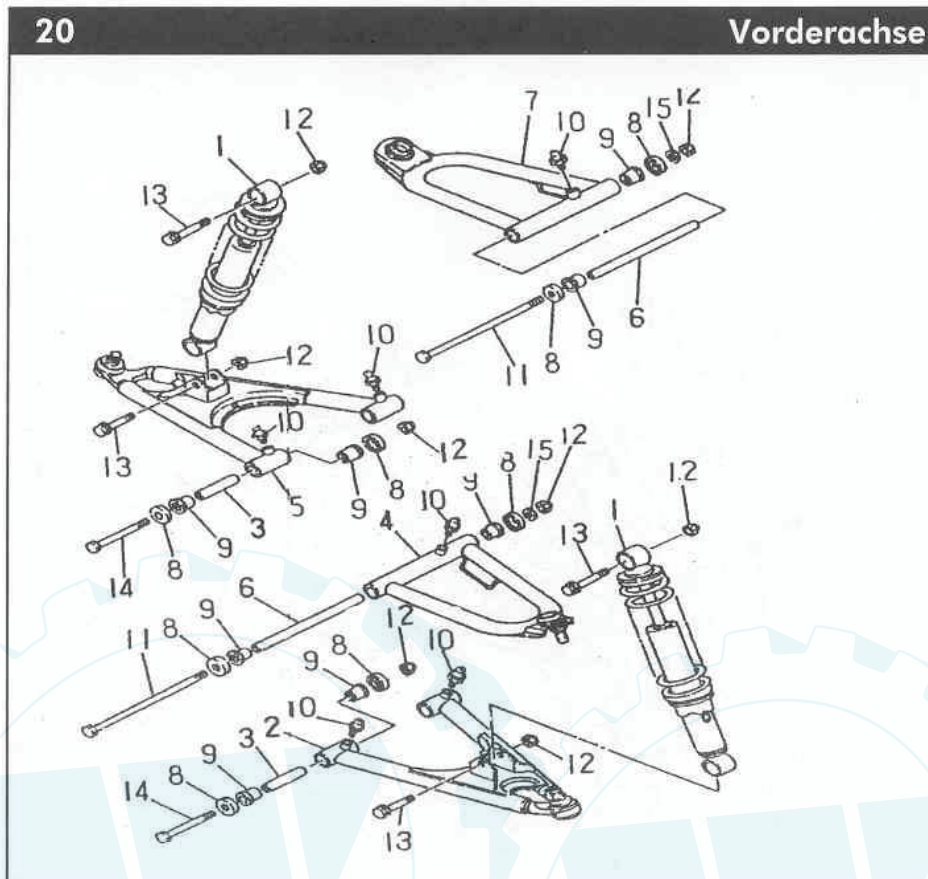

Rahmen

19

Bild-Nr.	Bezeichnung	Artikel-Nr.
1	Distanzbuchse	ST32167-RAM-00
2	Buchse	ST32168-RAM-00
3	Rahmen	ST41110-RAM-02
4	Stopfen	ST41154-RAM-00
5	Motorträger	ST41181-RAM-00
6	Buchse	ST46412-RAM-00
7	Blinker vorne links	ST55750-RAM-00
8	Blinker vorne rechts	ST55760-RAM-00
9	O-Ring	ST93210-24148
10	Schmiernippel	ST94340-06010-B
11	Bolzen	ST94610-10113-B
12	Bolzen	ST94610-12140-B
13	Sechskantmutter	ST95201-101408-B
14	Mutter	ST95311-121912-B
15	Mutter	ST95401-081208-B
16	Mutter	ST95401-101409-B
17	Bolzen	ST96414-08012-B
18	Bolzen	ST96414-08088-B
19	Scheibe	ST97201-082420-B