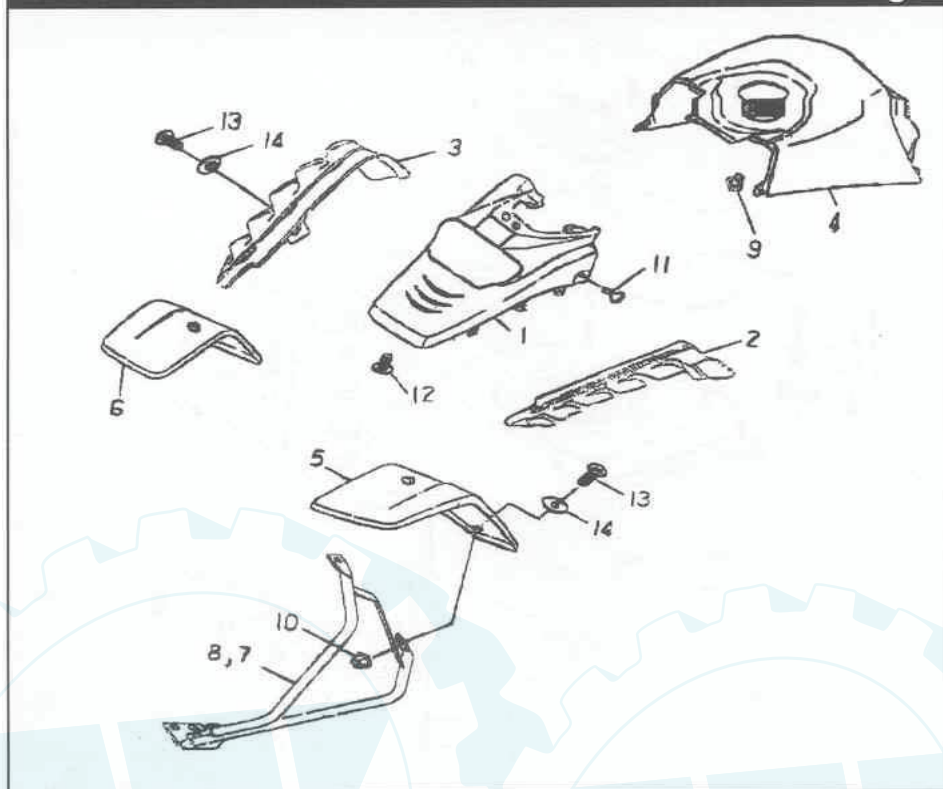

24

Frontverkleidungen

Bild-Nr.	Bezeichnung	Artikel-Nr.
1	Scheinwerferverkleidung (bitte Farbe angeben)	ST51151-STG-0007
2	Seitenverkleidung links (bitte Farbe angeben)	ST51162-STG-0007
3	Seitenverkleidung rechts (bitte Farbe angeben)	ST51163-STG-0007
4	Tankverkleidung (bitte Farbe angeben)	ST51532-RAM-0007
5	Radabdeckung links (bitte Farbe angeben)	ST51552-STG-0007
6	Radabdeckung rechts (bitte Farbe angeben)	ST51553-STG-0007
7	Halter Kotflügel links	ST51554-STG-00
8	Halter Kotflügel rechts	ST51556-STG-00
9	Federmutter	ST95101-05012
10	Mutter	ST95401-061006-B
11	Flachkopfschraube	ST96112-51216-K
12	Schraube	ST96318-06012-B
13	Schraube	ST96318-06015-B
14	Scheibe	ST97321-061825-B