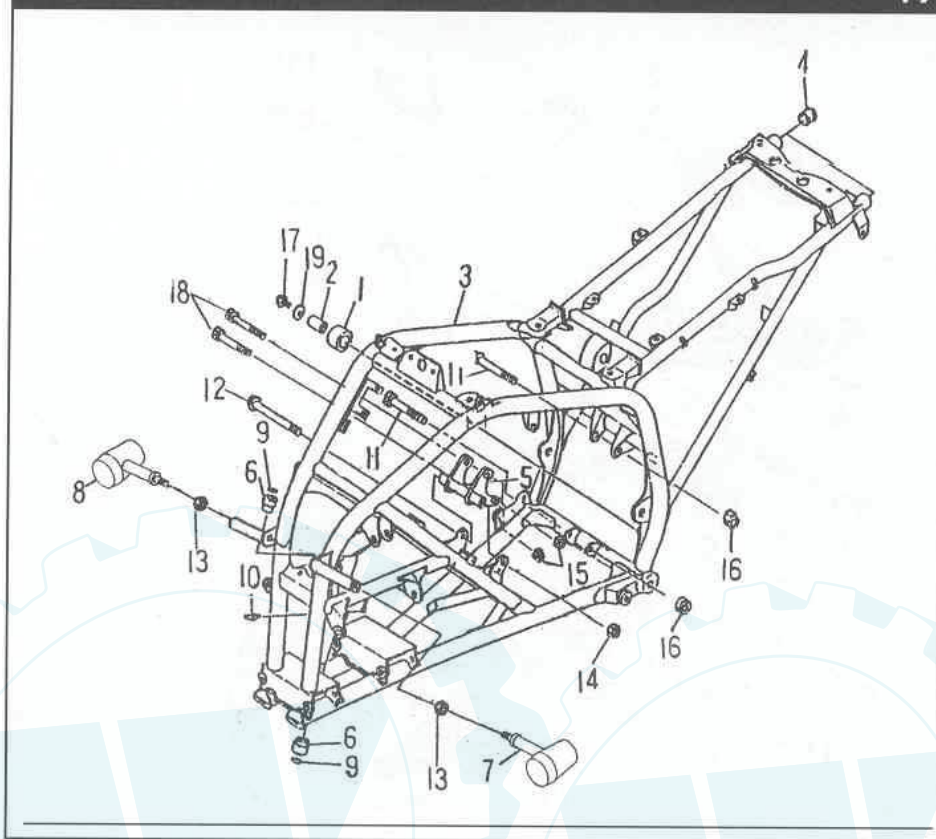

Rahmen

19

Bild-Nr.	Bezeichnung	Artikel-Nr.
1	Distanzbuchse	ST32167-RAM-00
2	Buchse	ST32168-RAM-00
3	Rahmen	ST41110-RAM-02
4	Stopfen	ST41154-RAM-00
5	Motorträger	ST41181-RAM-00
6	Buchse	ST46412-RAM-00
7	Blinker vorne links	ST55750-RAM-00
8	Blinker vorne rechts	ST55760-RAM-00
9	O-Ring	ST93210-24148
10	Schmiernippel	ST94340-06010-B
11	Bolzen	ST94610-10113-B
12	Bolzen	ST94610-12140-B
13	Sechskantmutter	ST95201-101408-B
14	Mutter	ST95311-121912-B
15	Mutter	ST95401-081208-B
16	Mutter	ST95401-101409-B
17	Bolzen	ST96414-08012-B
18	Bolzen	ST96414-08088-B
19	Scheibe	ST97201-082420-B